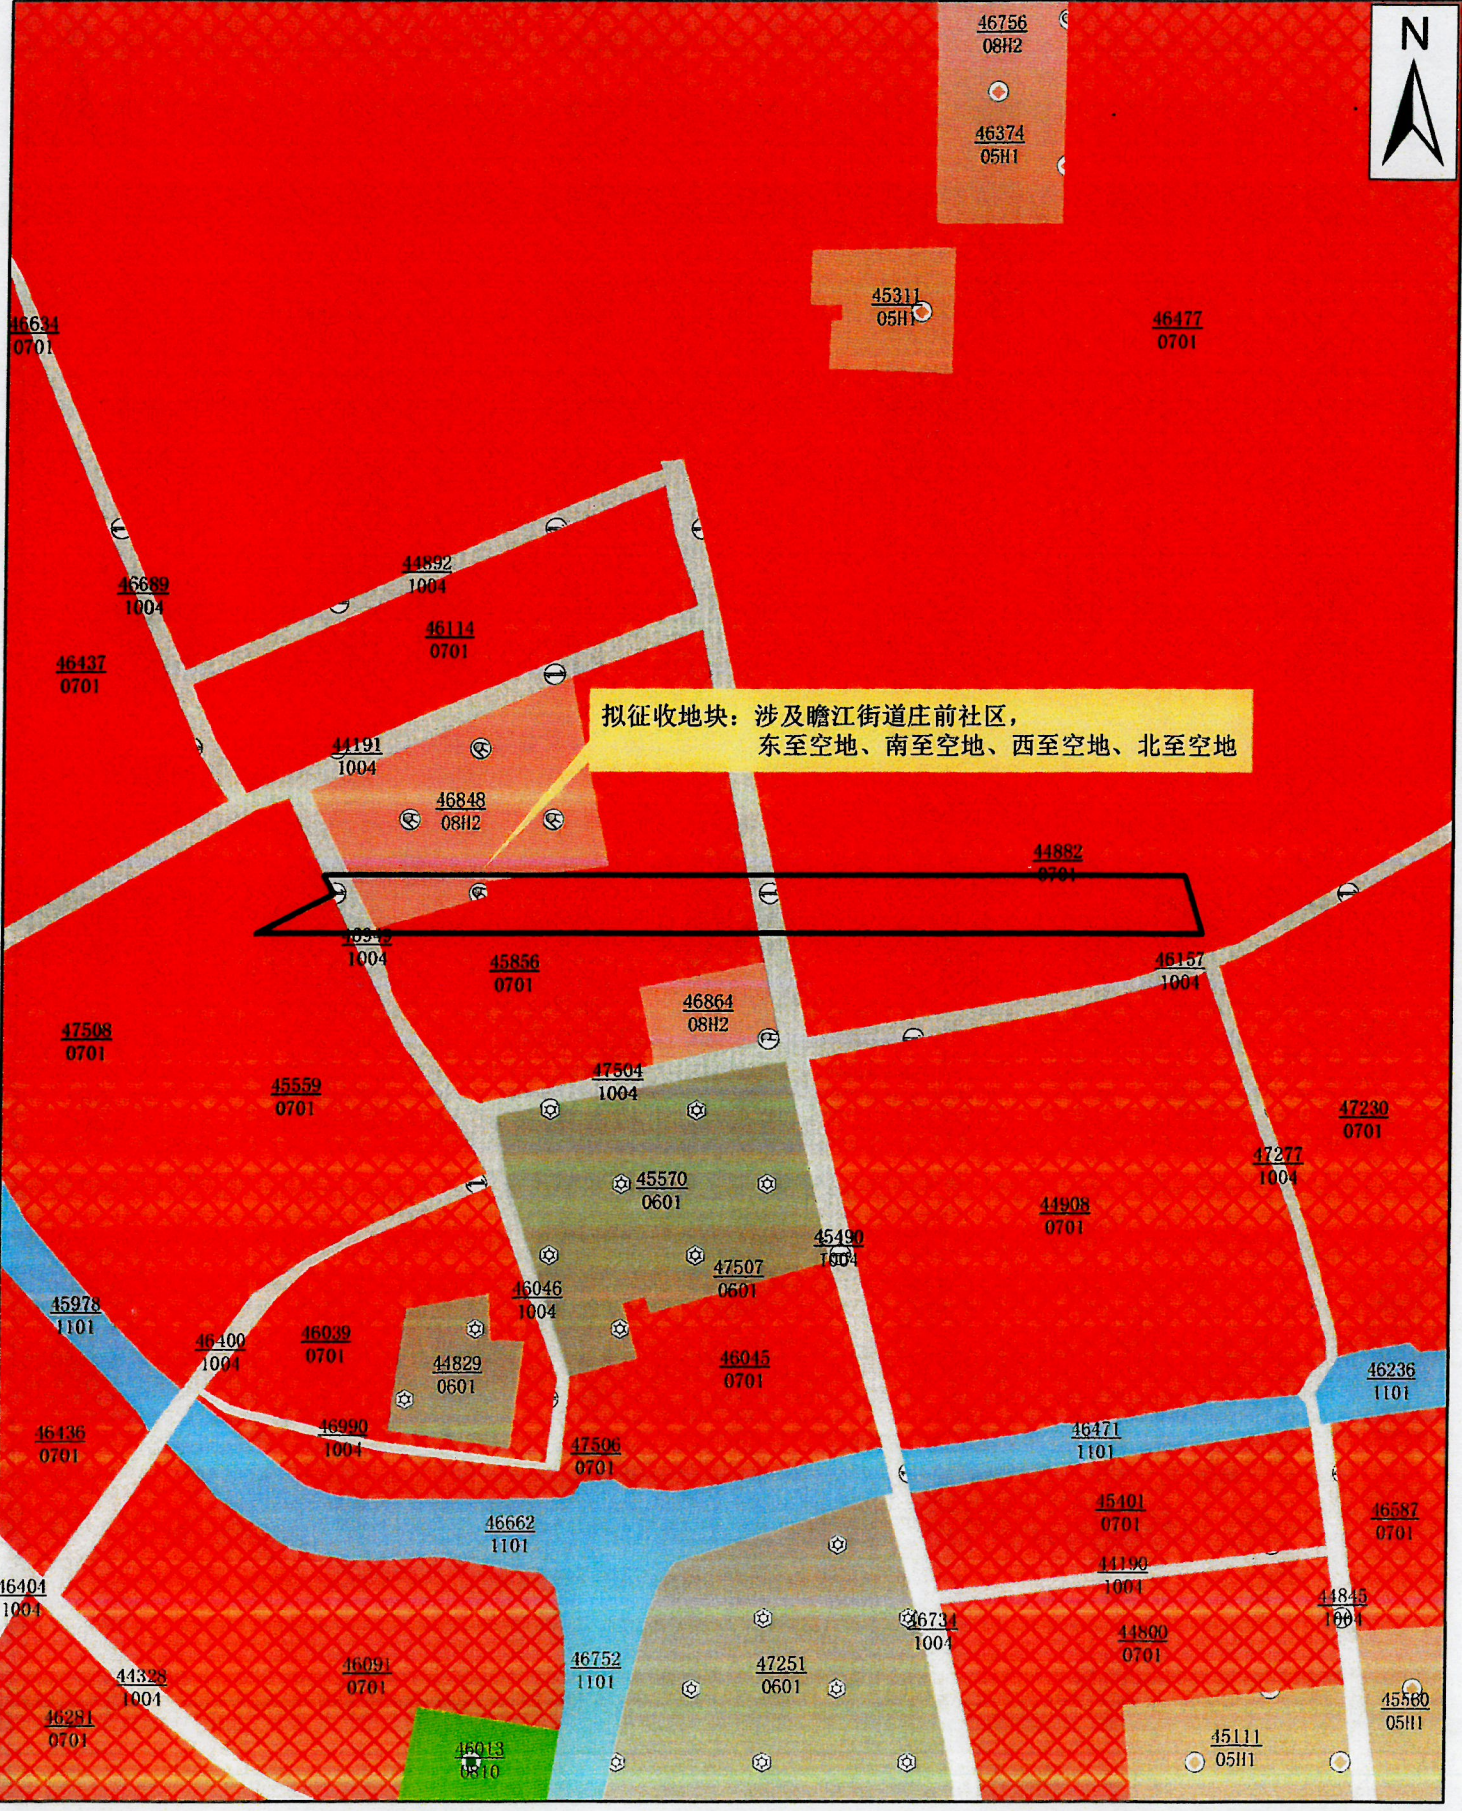

拟征收土地位置示意图

项目名称：刘潭一支路（凤宾路-广滨北路）新建工程项目

土地坐落：无锡市梁溪区瞻江街道庄前社区

拟征收地块：涉及瞻江街道庄前社区，东至空地、南至空地、西至空地、北至空地

1:2000

2025年9月